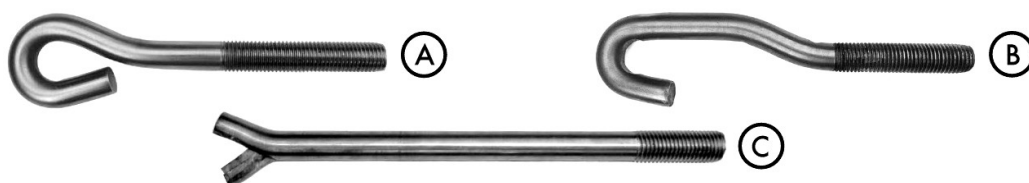

## Haken- und Ösenschrauben

M6-M24 - Öse auf Wunsch verschweißt

---

## Bügelschrauben

M6-M30 - bis 400mm breit

---

## Steinschrauben

DIN 529 - M6-M30 - Länge 50mm-1000mm

---

## Gewindebolzen/Anschweißenden

M6-M30 - Länge bis 6.000mm